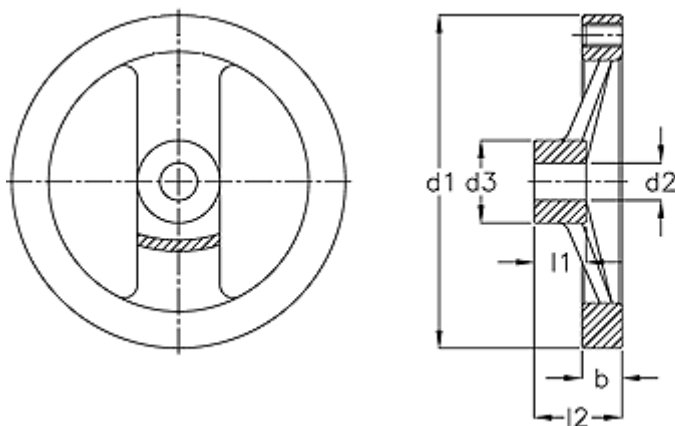

Data Sheet

Article number: 20345314

Description: E+G Handwheel
GN 322-160-B14-A

Measures

b = 18.0

d1 = 160

d2 H7 = 14

d3 = 36

l1 = 20

l2 = 39